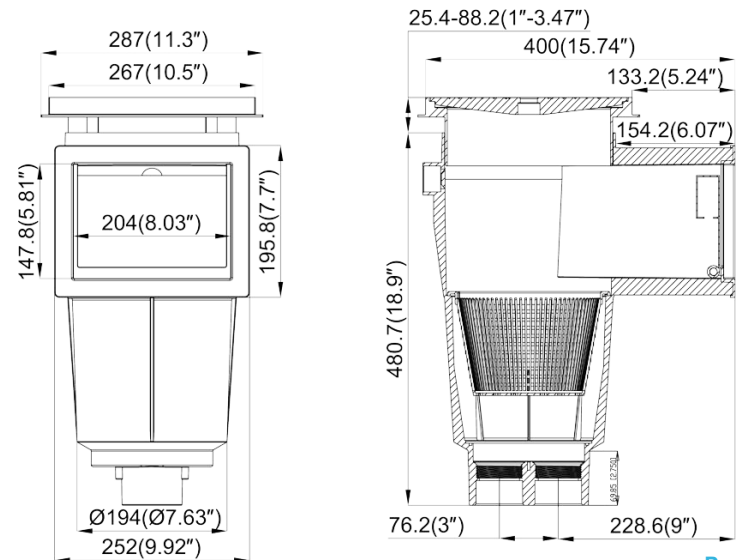

DESNATADOR

1
AÑO
DE GARANTÍA

Desnatador para empotrar en concreto

PA-DESN-PBC-2"

ESPECIFICACIONES

- Construido en plástico resistente al impacto (ABS)
- Diseño con tapa cuadrada
- Boca de succión de 8"
- Compuerta automática dependiendo el nivel de agua
- Resorte en acero inoxidable
- Ayuda en la limpieza del agua de su piscina
- Diseño robusto y de alta calidad

TABLA DE ESPECIFICACIONES

Código	Conexiones
PA-DESN-PBC-2"	2" x 2"

Incluye canastilla de gran capacidad

DIMENSIONES Y PESO

Peso: 3.5 kg