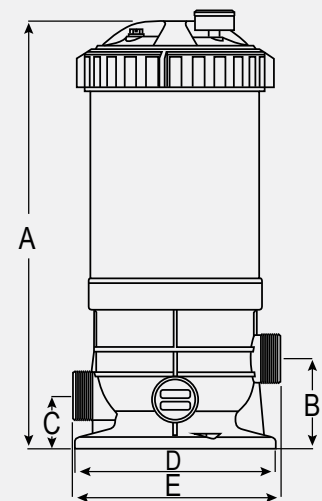

FILTRO DE CARTUCHO

INSTRUCCIONES DE OPERACION

MANTENIMIENTO

DESCRIPCIÓN

MODELO	ÁREA DE FILTRACIÓN	CAUDAL	MÁXIMA PRESIÓN DE TRABAJO
P12-216-A-001	2.5m ²	25 GPM	50PSI (3.5 BAR)
P12-216-A-002	3.2m ²	35 GPM	
P12-216-A-003	4.8m ²	50 GPM	
P12-216-A-004	6.5m ²	70 GPM	

ESPECIFICACIONES

Código	Descripción	Área de filtrado m2	Diámetro de la tubería	Caudal nominal gpm(m3/h)	Máxima presión de trabajo PSI (bar)
012-014-A-001	Filtro para piscina tipo cartucho para 25 GPM	2.32	1 1/2"	25(5.6)	50(3.5)
012-014-A-002	Filtro para piscina tipo cartucho para 35 GPM	3.34	1 1/2"	35(7.9)	50(3.5)
012-014-A-003	Filtro para piscina tipo cartucho para 50 GPM	4.64	1 1/2"	50(11.3)	50(3.5)
012-014-A-004	Filtro para piscina tipo cartucho para 70 GPM	6.5	1 1/2"	70(16)	50(3.5)

DIMENSIONES DEL FILTRO DE CARTUCHO

Código	Dimensiones mm (pulg.)				
	A	B	C	D	E
012-014-A-001	460(18.1)	120(4.7)	70(2.75)	266(10.5)	276(10.9)
012-014-A-002	570(22.4)	120(4.7)	70(2.75)	266(10.5)	276(10.9)
012-014-A-003	708(27.9)	120(4.7)	70(2.75)	266(10.5)	276(10.9)
012-014-A-004	809(31.8)	120(4.7)	70(2.75)	266(10.5)	276(10.9)

DIMENSIONES DEL DE CARTUCHO

Código	Caudal nominal gpm(m3/h)	Dimensiones mm (pulg.)	
		A	B
012-014-A-001	25(5.6)	241 (9.5)	178 (7)
012-014-A-002	35(7.9)	356 (14)	
012-014-A-003	50(11.3)	495 (19.5)	
012-014-A-004	70(16)	648 (25.5)	